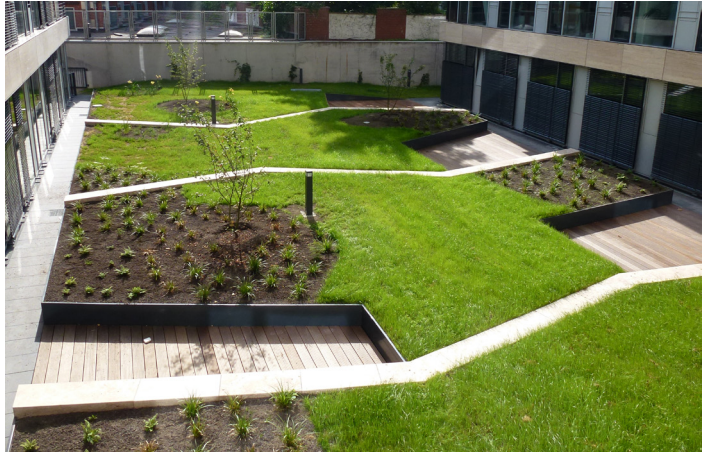

OPTIGRÜN RANDELEMENT

Aluminium randelement

Optigrün Randelementen van aluminium worden toegepast om verhoogde plantvakken te creëren daar waar het tuinontwerp er om vraagt. Het voordeel ten opzichte van kant-en-klare plantenbakken is dat de Optigrün Randelement nagenoeg geen ontwerp beperkingen hebben en alle mogelijk ronde, vierkante, driehoekige, rechthoekige vormen er mee gemaakt kunnen worden.

Toepassing

- Om verhoogde plantvakken te creëren
- Om verhoogde plantvakken voor extra hoge heesters en/of meerstammige bomen te creëren
- Bij overgangen in diktes bij beloopbare bestrating.

Bijzondere eigenschappen