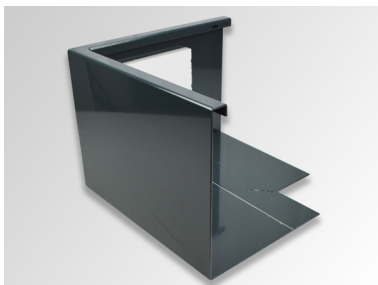

Bij de bovengenoemde gegevens gaat het om richtwaarden die onder laboratoriumomstandigheden werden verkregen. De waarden zijn onderhevig aan een bepaalde productietolerantie. De gegevens in deze productinformatie voldoen aan de technische kennis van Optigrün ten tijde van de publicatie. Het blijft Optigrün voorbehouden om deze op een bepaald tijdstip volgens nieuwe kennis aan te vullen en te wijzigen, alsmede de genoemde eigenschappen te modificeren. Wij zijn niet aansprakelijk voor drukfouten.

Optigrün international AG

Am Birkenstock 15 – 19, 72505 Krauchenwies-Göggingen
Tel. +49 7576 772-0, Fax +49 7576 772-299, info@optigruen.de

Optigrün Benelux

Koperslager 33, 3861 SJ Nijkerk
Tel. +31 33 - 463 56 81, info@optigruen.nl