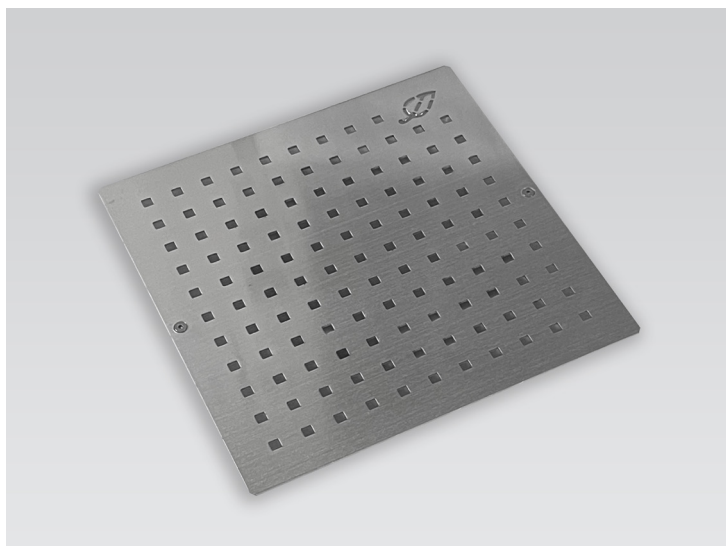

# OPTIGRÜN DSA 40E

## Controleschachtdeksel

Controleschachtdeksel voor de  
Optigrün Controleschacht met een afmeting van  
400 x 400 mm.

<b>Materiaal</b>	Aluminium
<b>Kleur</b>	Aluminium Natur
<b>Materiaalsterkte</b>	3 mm
<b>Afmetingen</b>	L 400 x B 400 mm
<b>Belastbaarheid</b>	300 kg
<b>Hoeveelheid/eenheid</b>	Controleschachtdeksel incl. bevestigingsmateriaal
<b>Levervorm</b>	afhankelijk van het ordervolume als pakketzending of op een europallet
<b>Verpakkingsmaat</b>	Volgens bestelling
<b>Levergewicht</b>	ca. 1,2 kg/Stuk

### Toepassing

- Deksel voor de Optigrün Controleschacht met een afmeting van 400 x 400 mm
- Voor groendaken en natuurdaken